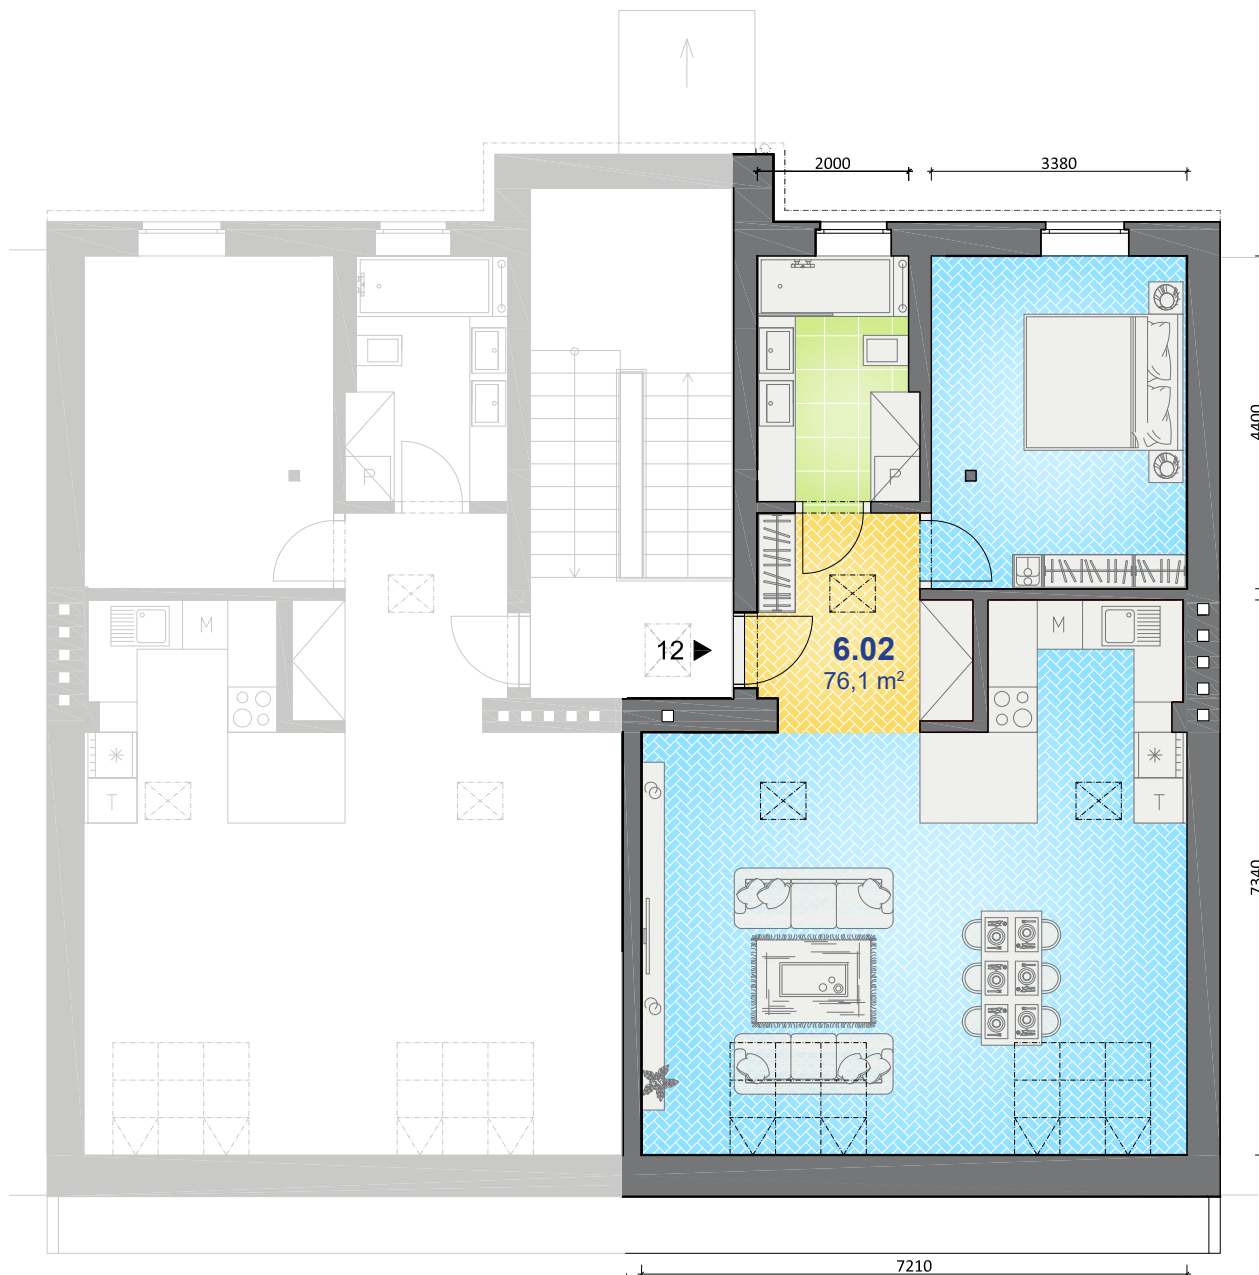

BYTOVÁ JEDNOTKA

## 853/12

6. PODLAŽÍ

DISPOZICE:	2 + KK
PLOCHA BYTU:	76,1m <sup>2</sup>
PLOCHA SKLEPU:	9,1m <sup>2</sup>
<b>CELKOVÁ PLOCHA:</b>	<b>85,2m<sup>2</sup></b>

**AMRES**  
Asset Management  
Real Estate Services